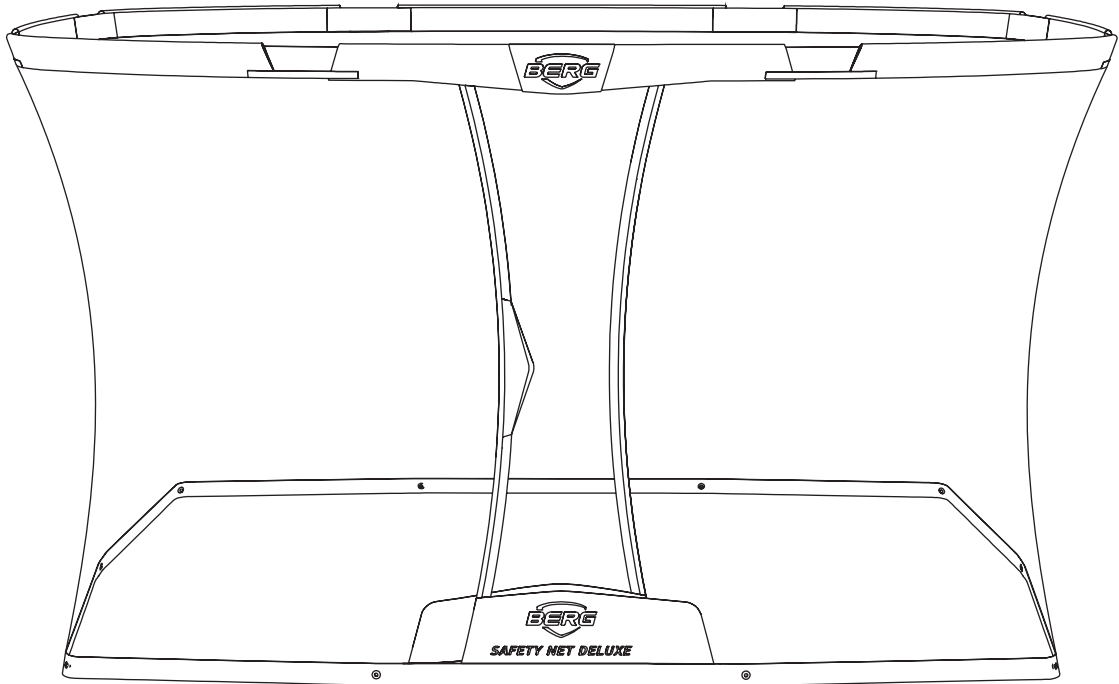

**BERG ULTIM**  
**Safety Net**  
**Deluxe 330**

User manual  
Gebruikshandleiding  
Gebrauchsanweisung  
Mode d'emploi  
Brugermanual  
Instruktionsbok

Go to the BERG toys channel on

for installation instruction video's  
[www.youtube.com/bergtoys](http://www.youtube.com/bergtoys)