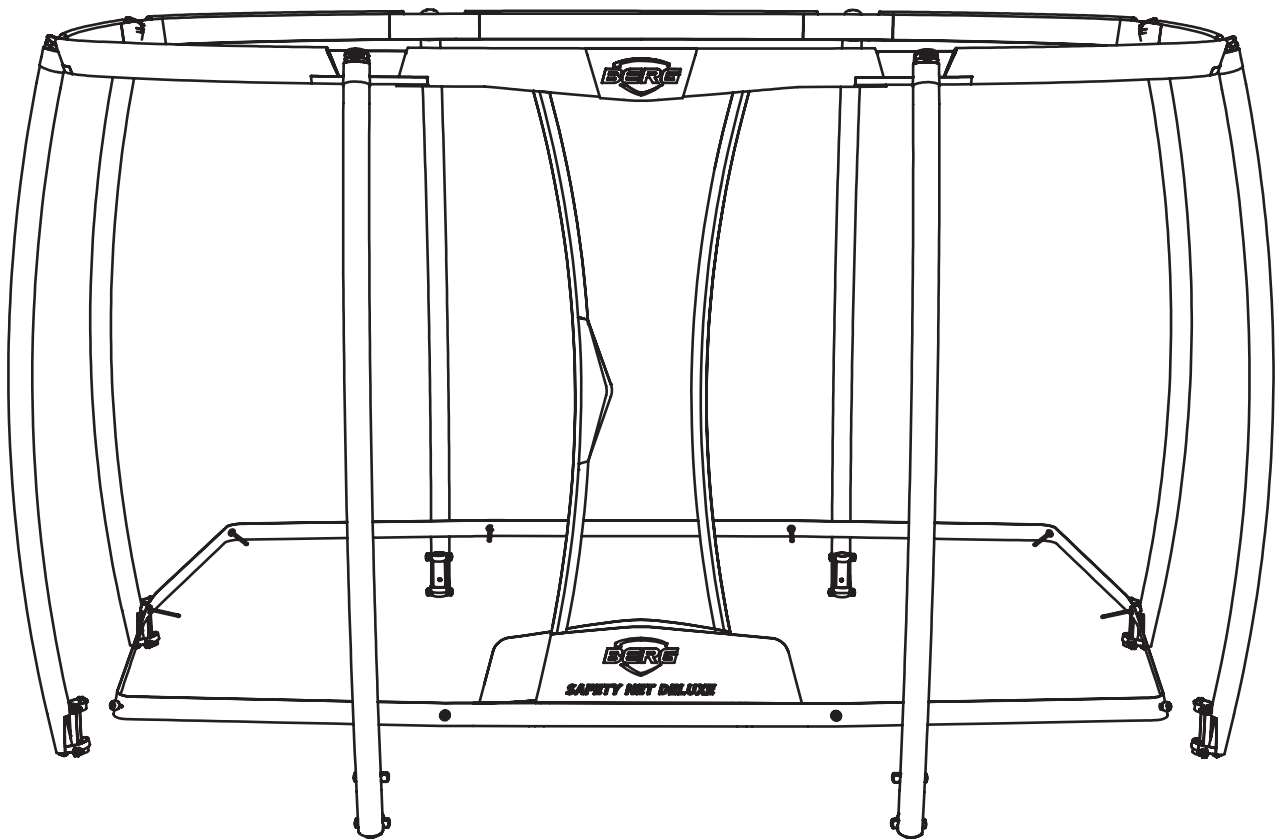

**BERG ULTIM**  
**Safety Net**  
**Deluxe 330**

User manual  
Gebruikshandleiding  
Gebrauchsanweisung  
Mode d'emploi  
Brugermanual  
Instruktionsbok

Go to the BERG toys channel on

for installation instruction video's  
[www.youtube.com/bergtoys](http://www.youtube.com/bergtoys)

8 10x

9 16x

10 32x

11 32x

12 32x

13 1x

1

2