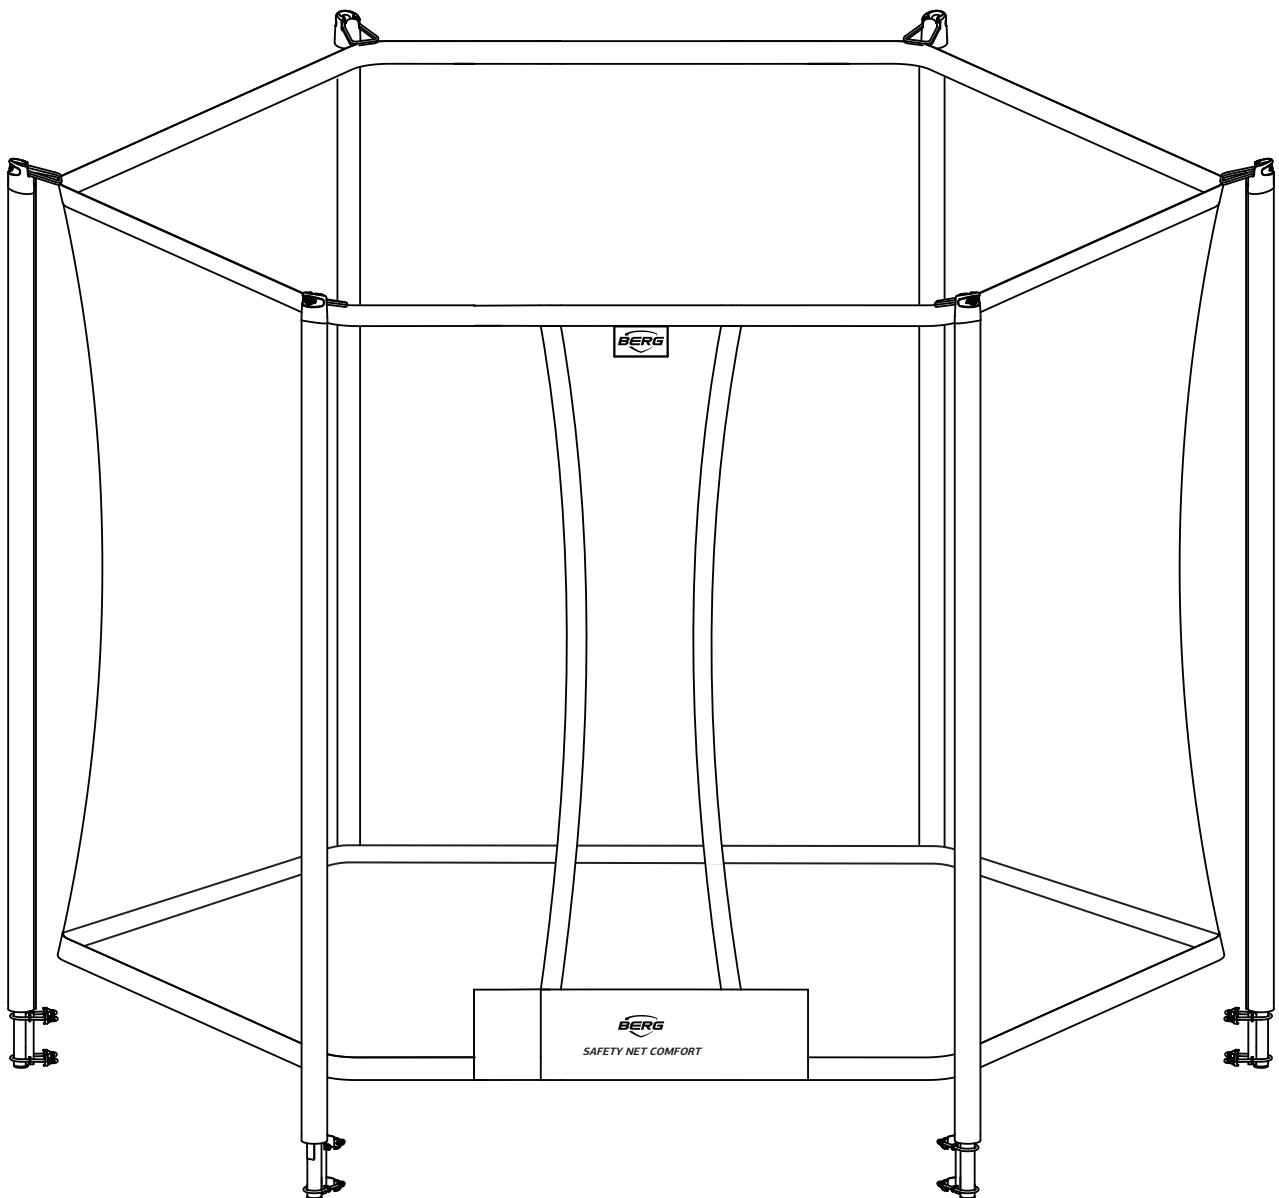

**BERG**  
**Safety Net Comfort**  
**200, 270 & 330**

User manual  
Gebruikshandleiding  
Gebrauchsanweisung  
Mode d'emploi  
Brugermanual  
Instruktionsbok

Go to the BERG toys channel on

for installation instruction video's  
[www.youtube.com/bergtoys](http://www.youtube.com/bergtoys)

9

6x

10

	h
200	1,5 m
270	1,8 m
330	1,8 m

**BERGTOYS.COM**

B/N sticker