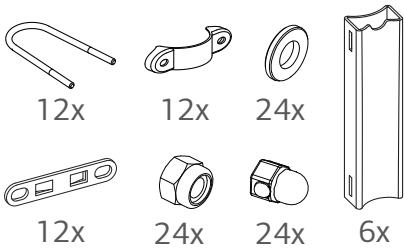

**BERG**  
**Safety Net Comfort**  
**200, 270 & 330**

User manual  
Gebruikshandleiding  
Gebrauchsanweisung  
Mode d'emploi  
Brugermanual  
Instruktionsbok

Go to the BERG toys channel on

for installation instruction video's  
[www.youtube.com/bergtoys](http://www.youtube.com/bergtoys)

1

1x

2

6x

3

6x

4

6x

5

6x

6

7

6x

8

1x

1