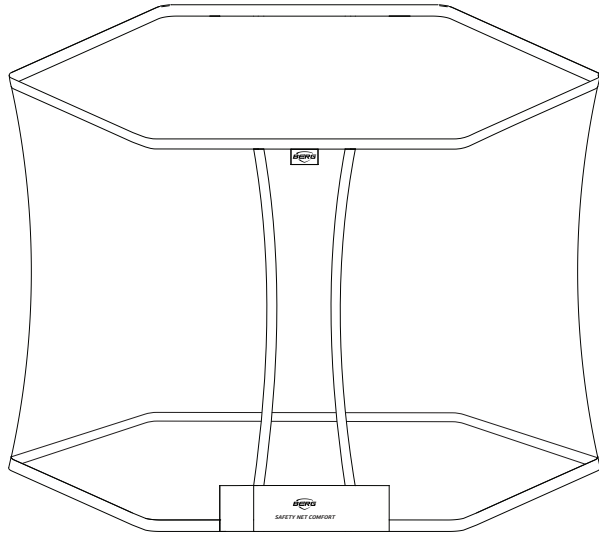

**BERG**  
**Safety Net Comfort**  
**200, 270 & 330**

User manual  
Gebruikshandleiding  
Gebrauchsanweisung  
Mode d'emploi  
Brugermanual  
Instruktionsbok

Go to the BERG toys channel on

for installation instruction video's  
[www.youtube.com/bergtoys](http://www.youtube.com/bergtoys)