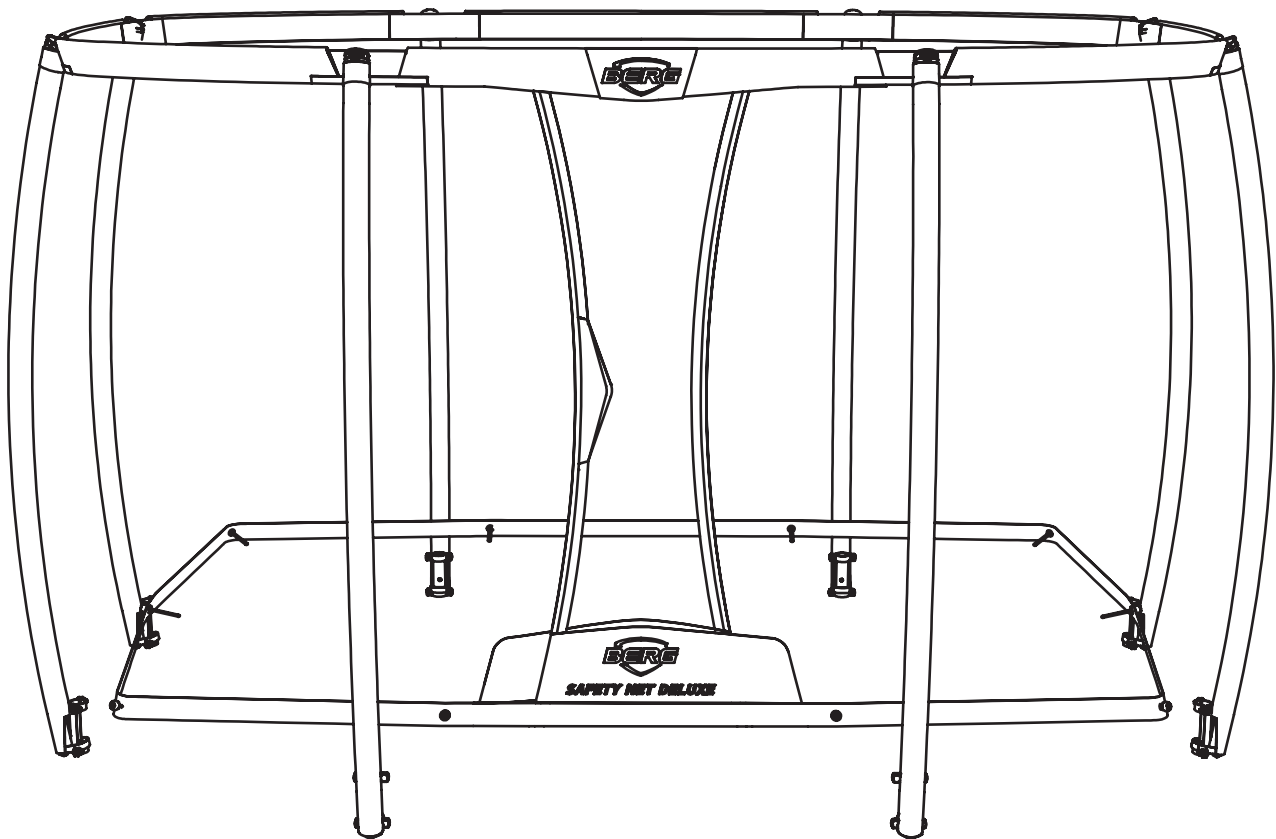

**BERG ULTIM**  
**Safety Net**  
**Deluxe 330**

User manual  
Gebruikshandleiding  
Gebrauchsanweisung  
Mode d'emploi  
Brugermanual  
Instruktionsbok

Go to the BERG toys channel on

for installation instruction video's  
[www.youtube.com/bergtoys](http://www.youtube.com/bergtoys)

8 10x

9 16x

10 32x

11 32x

12 32x

13 1x

1

6

7

8x

8x

10x

8 10x

**BERGTOYS.COM**

B/N sticker