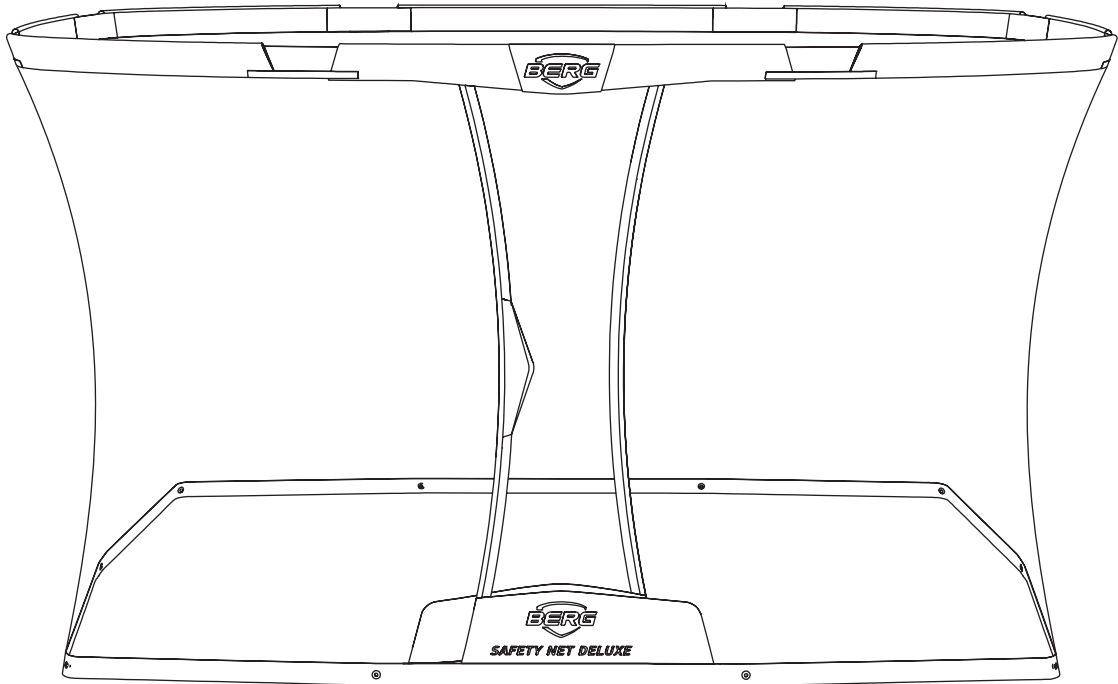

**BERG ULTIM**  
**Safety Net**  
**Deluxe 330**

User manual  
Gebruikshandleiding  
Gebrauchsanweisung  
Mode d'emploi  
Brugermanual  
Instruktionsbok

Go to the BERG toys channel on

for installation instruction video's  
[www.youtube.com/bergtoys](http://www.youtube.com/bergtoys)